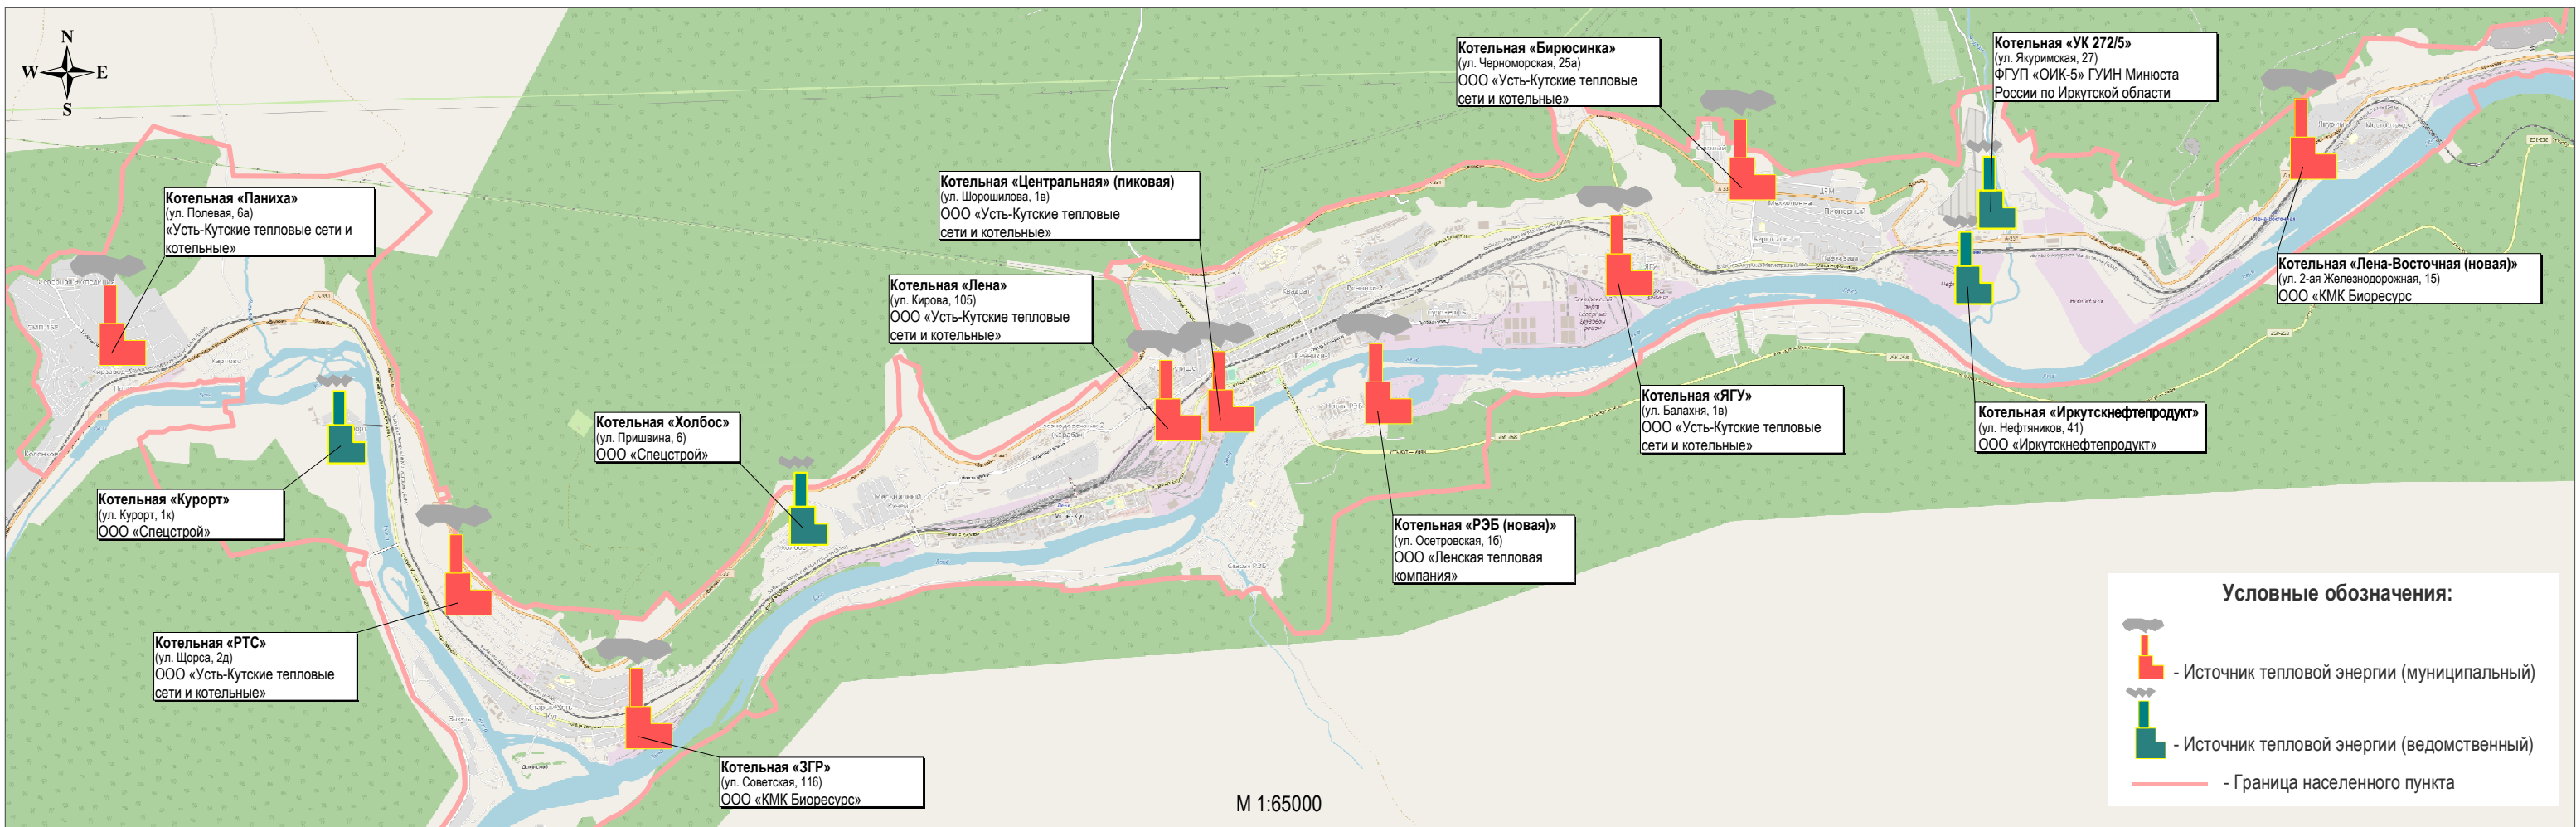

Приложение 1. Схема размещения источников тепловой энергии МО "город Усть-Кут" по состоянию на 2025 год

Приложение 2. Схема административного деления МО "город Усть-Кут" по состоянию на 2025 год